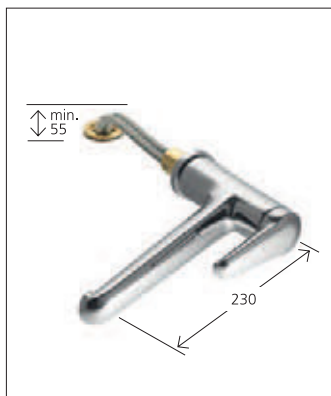

**Unterfenstermontage,
wegnehmbar**

Hebelmischer
wegnehmbar für Unterfenstermontage –
Einbaumass min. 55 mm
Schwenkauslauf 160°

10.321.043.000FL chromeline
A 230