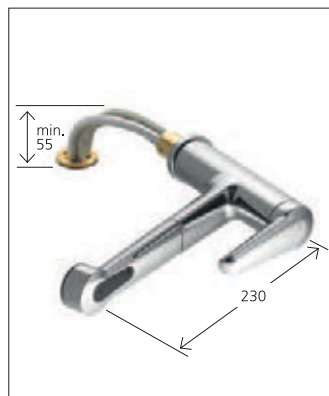

KWC ADRENA

Hebelmischer
Schwenkauslauf 160°

10.321.023.000FL chromeline
A 230

10.325.023.000FL chromeline
A 230, Niederdruck

Hebelmischer
Auszugbrause mit KWC JETCLEAN
bis 600 mm ausziehbar
Rückstellautomatik
Schlauchdurchführung, schwenkbar 130°

10.321.033.000FL chromeline
A 230

10.325.033.000FL chromeline
A230, Niederdruck

**Unterfenstermontage,
wegnehmbar**

Hebelmischer
wegnehmbar für Unterfenstermontage –
Einbaumass min. 55 mm
Schwenkauslauf 160°

10.321.043.000FL chromeline
A 230

**Unterfenstermontage,
wegnehmbar**

Hebelmischer
wegnehmbar für Unterfenstermontage –
Einbaumass min. 55 mm
Auszugbrause mit KWC JETCLEAN
bis 600 mm ausziehbar
Rückstellautomatik
Schlauchdurchführung, schwenkbar 130°