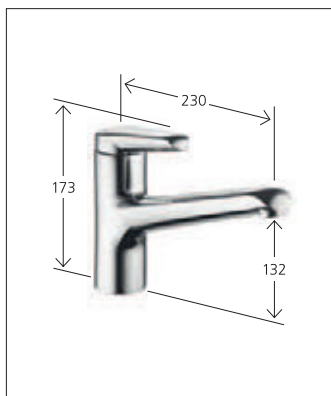

touchControl

Schutz vor Verbrennungen: Die Auszugbrause wird dank isolierter Heisswasserführung (Zweischalenprinzip) höchstens warm, jedoch niemals heiss.

Schlichte Eleganz

Der KWC ADRENA Hebelmischer mit Schwenkauslauf und einem schwenkbaren Bereich von 160° verbindet traditionelle Schweizer Strukturen mit modernem Design. Die vertrauten, klaren Formen der Armatur schmiegen sich als perfekter Begleiter ins Gesamtbild der Küche ein.

KWC ADRENA

Hebelmischer
Schwenkauslauf 160°

10.321.023.000FL chromeline
A 230

10.325.023.000FL chromeline
A 230, Niederdruck

Hebelmischer
Auszugbrause mit KWC JETCLEAN
bis 600 mm ausziehbar
Rückstellautomatik
Schlauchdurchführung, schwenkbar 130°