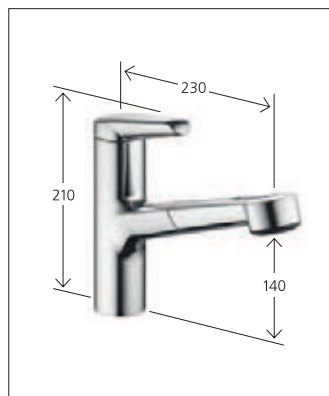

Einfache Reinigung

Das Sieb inkl. Neoperl® der Auszugbrause lässt sich dank Schnellverschluss TAC (**T**urn **A**nd **C**lean) ganz einfach ohne Werkzeug herausdrehen, reinigen und wieder einsetzen.

KWC JETCLEAN verhindert wirksam eine Verkalkung der Brause. Denn die Löcher des elastischen Brausesiebs dehnen sich bei Gebrauch aus und sprengen so Kalkrückstände von der Sieboberfläche ab.

touchControl

Schutz vor Verbrennungen: Die Auszugbrause wird dank isolierter Heisswasserführung (Zweischalenprinzip) höchstens warm, jedoch niemals heiss.

Schlichte Eleganz

Der KWC ADRENA Hebelmischer mit Schwenkauslauf und einem schwenkbaren Bereich von 160° verbindet traditionelle Schweizer Strukturen mit modernem Design. Die vertrauten, klaren Formen der Armatur schmiegen sich als perfekter Begleiter ins Gesamtbild der Küche ein.

KWC ADRENA

Hebelmischer
Schwenkauslauf 160°

10.321.023.000FL chromeline
A 230

10.325.023.000FL chromeline
A 230, Niederdruck

Hebelmischer
Auszugbrause mit KWC JETCLEAN
bis 600 mm ausziehbar
Rückstellautomatik
Schlauchdurchführung, schwenkbar 130°